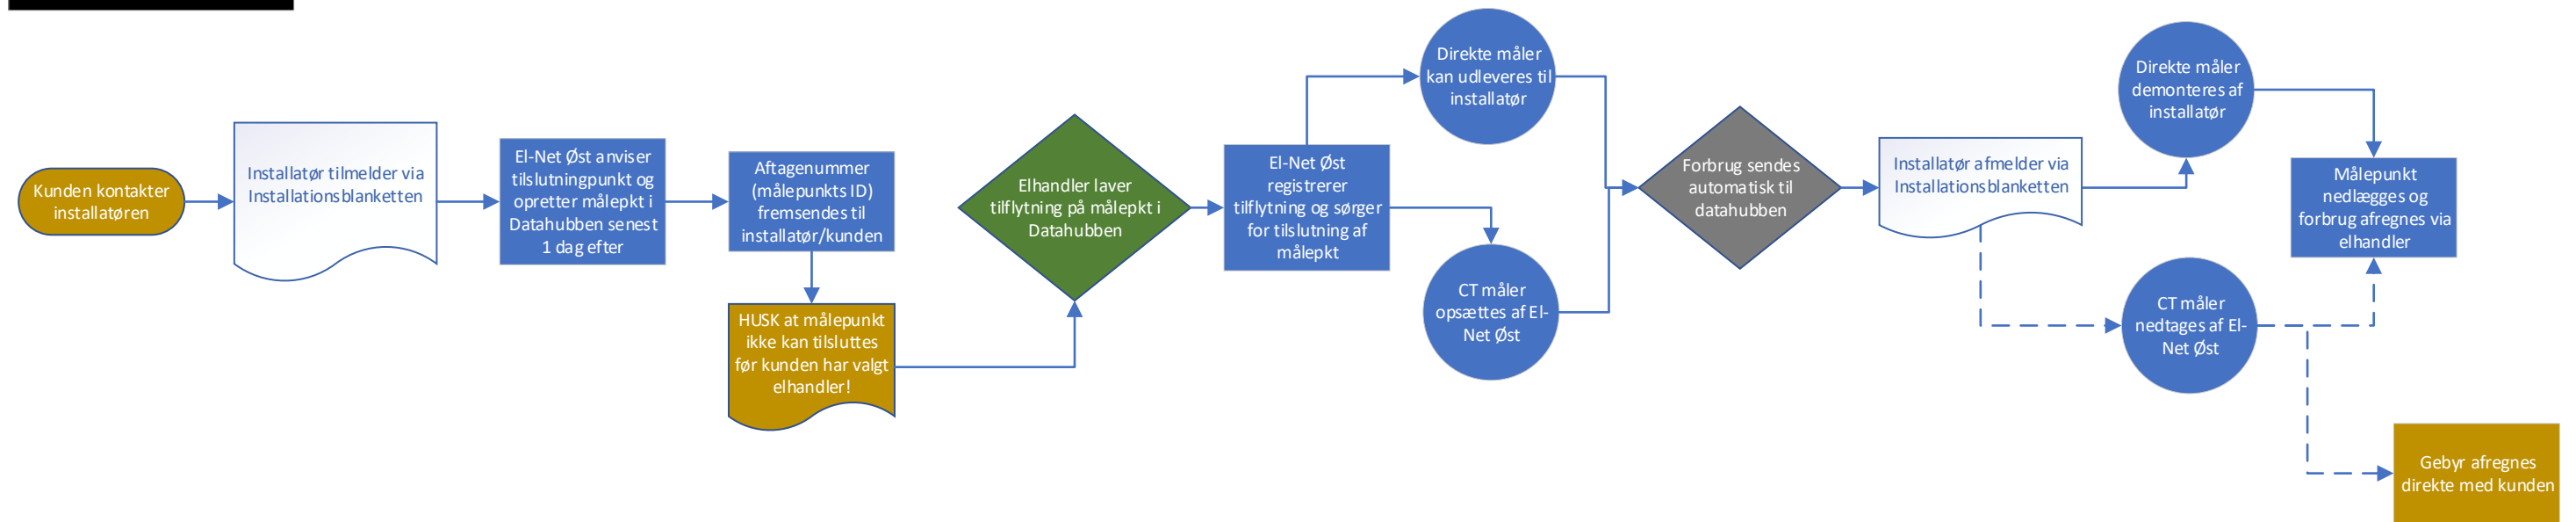

Midlertidig installation
 – max 1 år, (cirkus, byfest, større byggepladser mv.)

Nyinstallation – 1 bolig, parcelhus/sommerhus